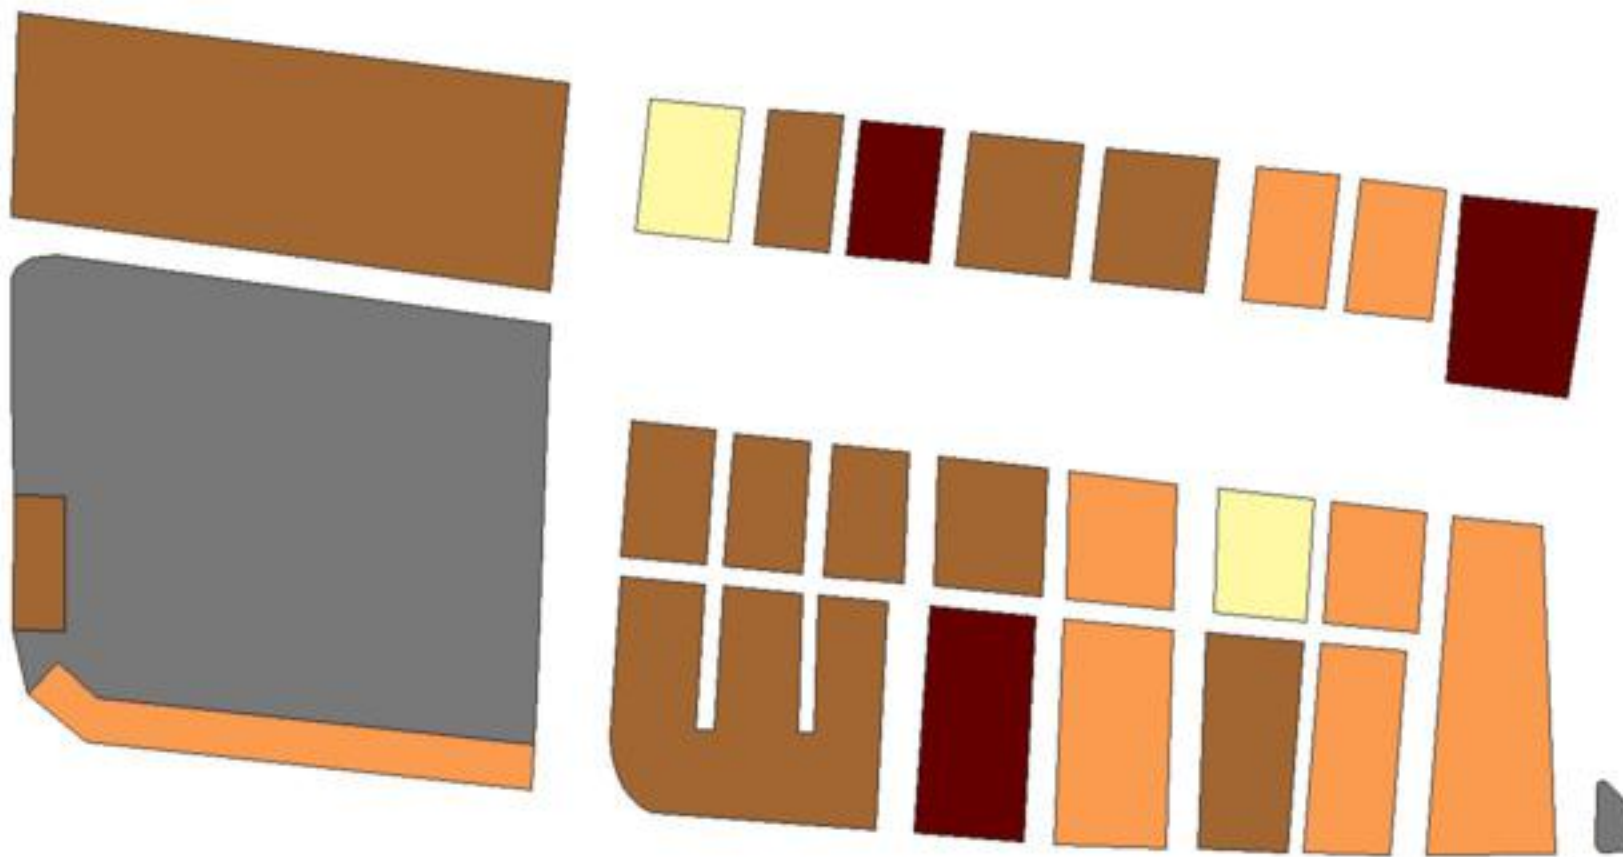

EVALUA DF
Consejo de Evaluación del
Desarrollo Social del
Distrito Federal

ÍNDICE DE DESARROLLO SOCIAL

Delegación: Venustiano Carranza
Colonia: 10 de Mayo
Grado de desarrollo: Medio

Grado de Desarrollo Social

-  Muy bajo
-  Bajo
-  Medio
-  Alto
-  Sin dato

0.03 0 0.03 0.06 Kilómetros

Fuente: Elaboración propia con datos de Seduvi e INEGI